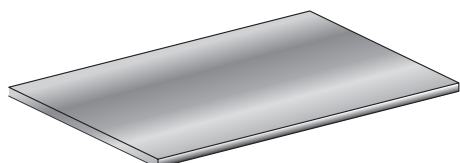

Supplemento marmo per banco lineare

Supplemento marmo per sostituzione piano lavoro in acciaio banco lineare piano basso fascia 1

	Codice		L	P	H	€
Fascia 1	OMA572000-1	piano basso	500	572	20	€ 50,00
Fascia 1	OMA702000-1	piano basso	500	700	20	€ 50,00
Fascia 1	OMA572100-1	piano basso	750	572	20	€ 50,00
Fascia 1	OMA702100-1	piano basso	750	700	20	€ 50,00
Fascia 1	OMA572200-1	piano basso	1000	572	20	€ 50,00
Fascia 1	OMA702200-1	piano basso	1000	700	20	€ 93,84
Fascia 1	OMA572300-1	piano basso	1250	572	20	€ 67,55
Fascia 1	OMA702300-1	piano basso	1250	700	20	€ 162,30
Fascia 1	OMA572400-1	piano basso	1500	572	20	€ 117,05
Fascia 1	OMA702400-1	piano basso	1500	700	20	€ 230,76
Fascia 1	OMA572500-1	piano basso	2000	572	20	€ 216,07
Fascia 1	OMA702500-1	piano basso	2000	700	20	€ 367,67
Fascia 1	OMA572600-1	piano basso	2500	572	20	€ 315,09
Fascia 1	OMA702600-1	piano basso	2500	700	20	€ 504,59
Fascia 1	OMA572700-1	piano basso	3000	572	20	€ 253,89
Fascia 1	OMA702700-1	piano basso	3000	700	20	€ 458,56
Fascia 1	OMA572800-1	piano basso	3500	572	20	€ 260,21
Fascia 1	OMA702800-1	piano basso	3500	700	20	€ 498,98
Fascia 1	OMA572900-1	piano basso	4000	572	20	€ 266,52
Fascia 1	OMA702900-1	piano basso	4000	700	20	€ 539,41